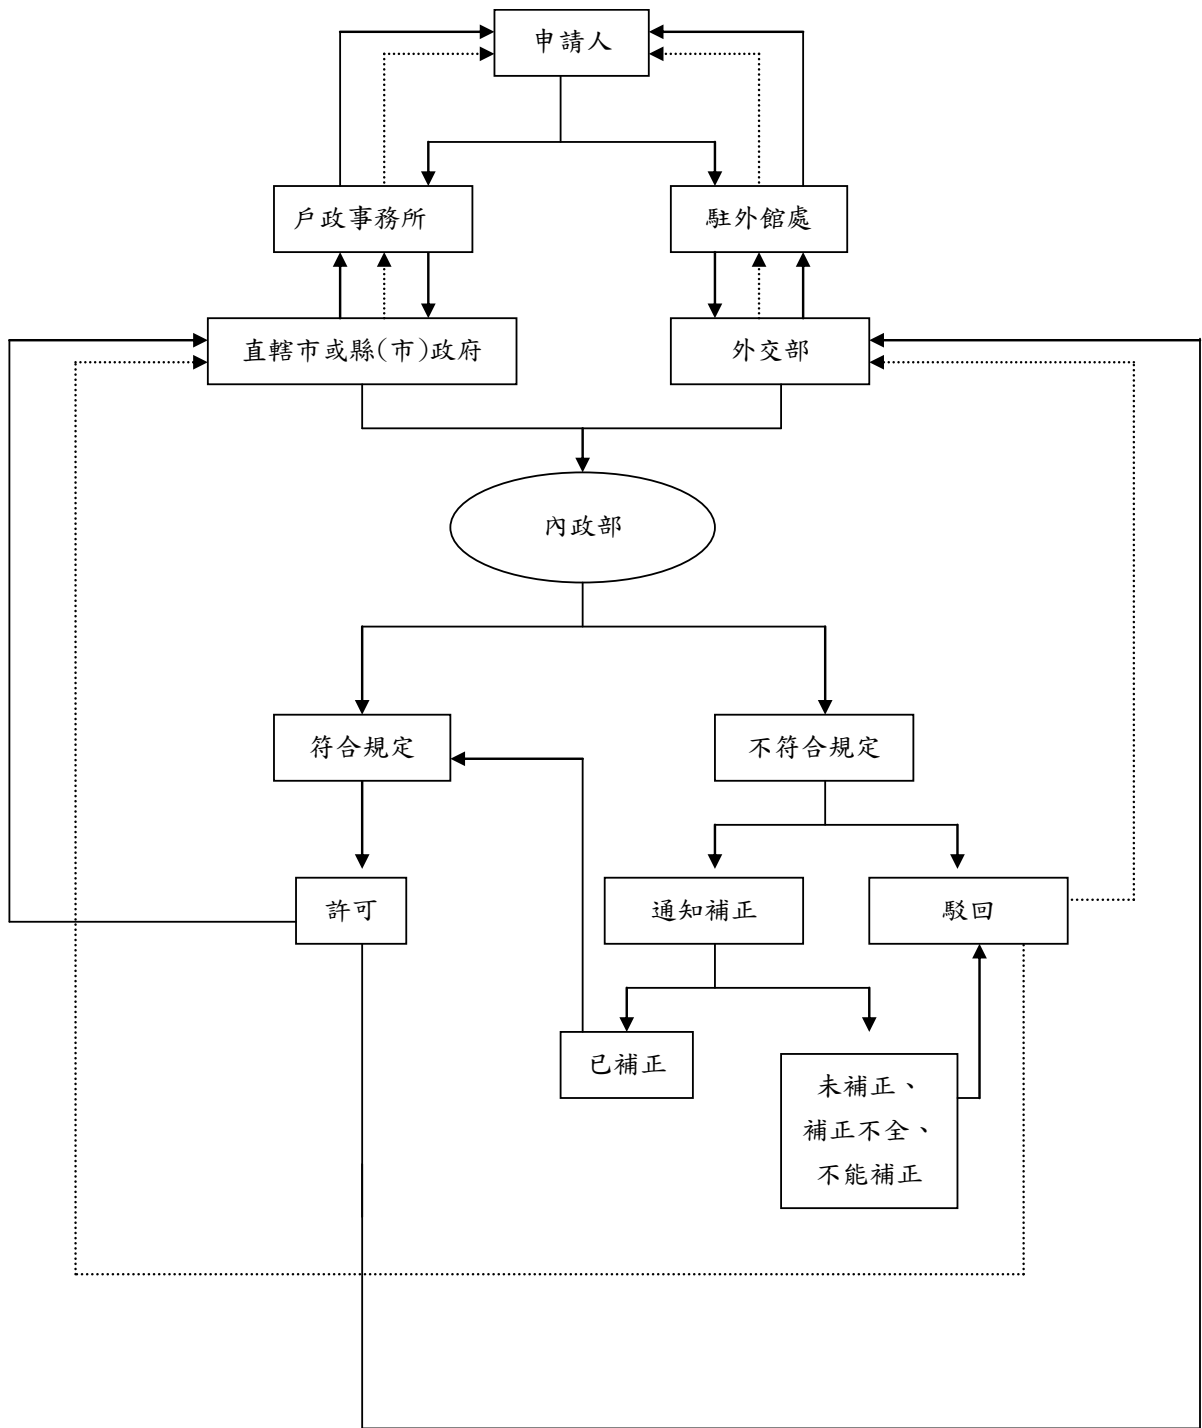

喪失我國國籍申請作業流程

※以上流程大約需二~四個月