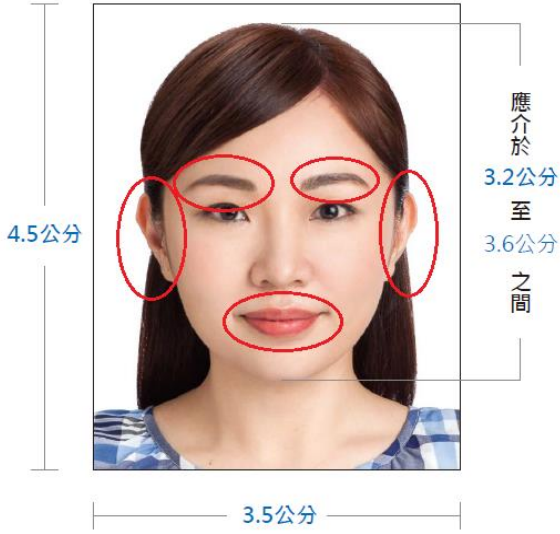

各種申請用提出写真について

規定に合わない写真は一律**再提出**になります

提出可

- カラーで**背景は白**
- 最近**6ヶ月**以内に撮影したもの
- パスポートサイズの**4.5cm x 3.5cm**
- 頭頂部から顎まで**3.2-3.6cm**の間
- 髪で眉毛や耳が**隠れていない**
- 口を**閉じている**

提出不可<再提出>

背景に影がある

顔に影がある

顔が小さ過ぎる

顔が大き過ぎる

正面を
向いていない

顔が傾いている

背景が白でない

髪で眉毛や耳が
隠れている

正面を
見えない

眼鏡のレンズが
反射している

目を閉じている